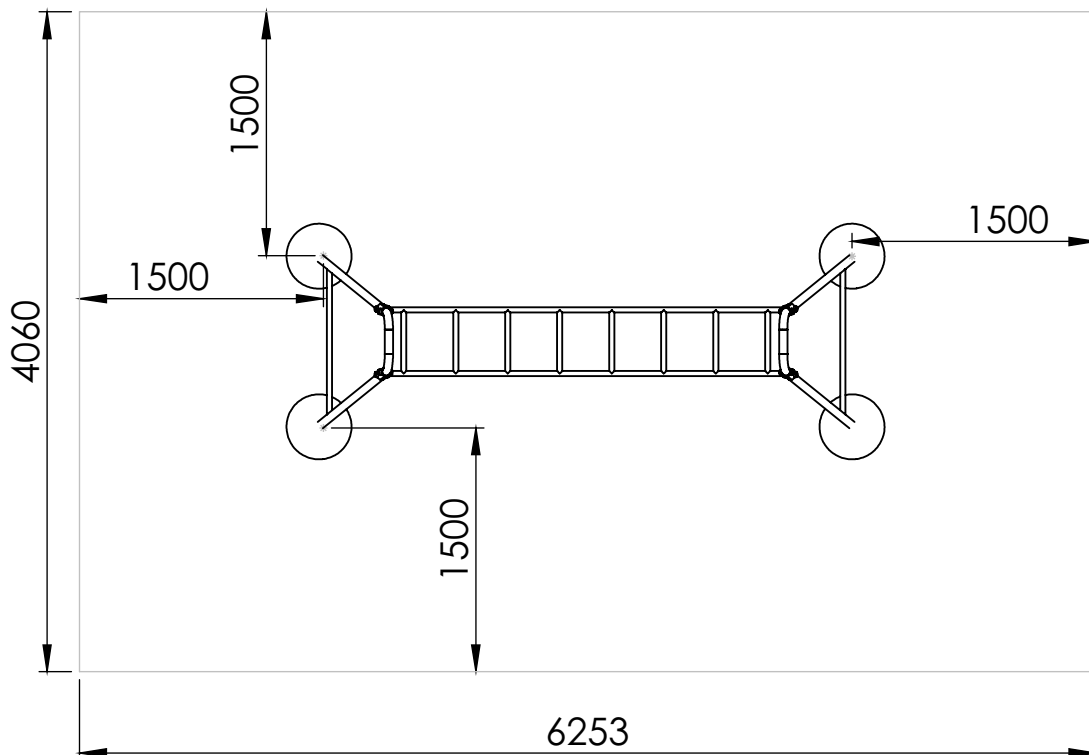

***TODAS AS MEDIDAS EM MILÍMETROS**

Recomendado deixar 1,5 metros de
distância em torno do equipamento para o
melhor acesso dos usuários a área de lazer,

ginast.com.br