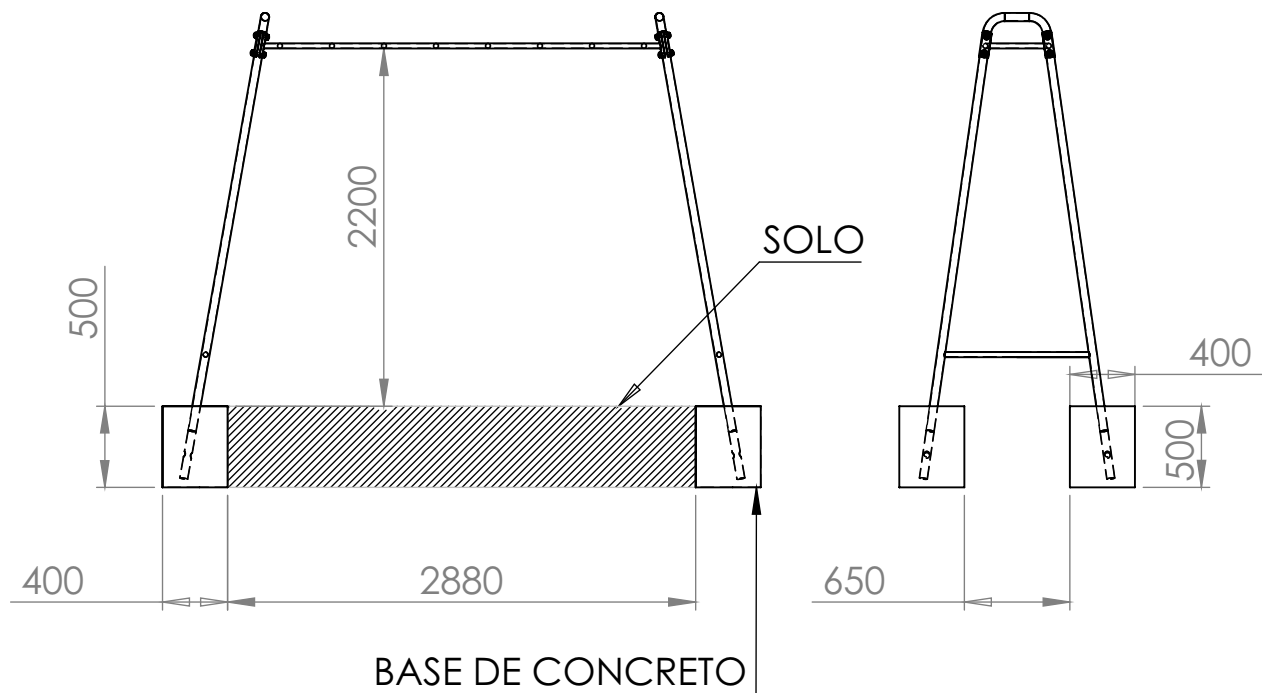

***TODAS AS MEDIDAS EM MILÍMETROS**

Recomendado deixar 1,5 metros de
distância em torno do equipamento para o
melhor acesso dos usuários a área de lazer,

ginast.com.br