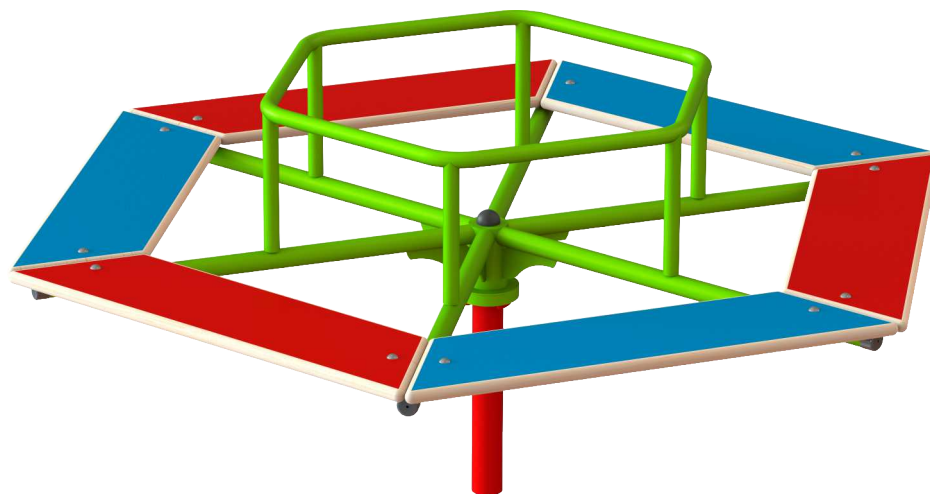

Gira Gira 6 Lugares

Função:

Desenvolve as habilidades motoras das crianças, o controle do corpo, o equilíbrio e coordenação, estimula a imaginação e segurança nos movimentos.

Estrutura metálica:

O equipamento é produzido a partir de aço carbono de alta resistência, em tubo sob dimensões de 2 1/2", 2", 1 1/4" e 1" com espessuras mínimas de 2,00 mm; e chapas sob dimensões de 3,00 e 4,75; orifícios tubulares: extremidades superiores blindadas, tornando-o insensível a penetração de água.

Dimensões:

Altura: 1095 mm
Largura: 1330 mm
Profundidade: 1520 mm
Peso: 23,8 kg
Área: 2 m²

Pintura:

Submetido a tratamento especial de superfície para o método eletrostático epox utilizando misturas de resinas em poliéster de alta resistência a meteorização.

Solda:

Processo MIG.

Componentes:

Bancos de madeira e ponteiros de polipropileno.

Cores:

*Cores personalizadas sob consulta.

Parafusos:

Aço zincado.

Idade

+3 anos

Capacidade

6 crianças

Dimensões

1330X1095X1520mm
(LxAxP)

Peso máximo

150 kg