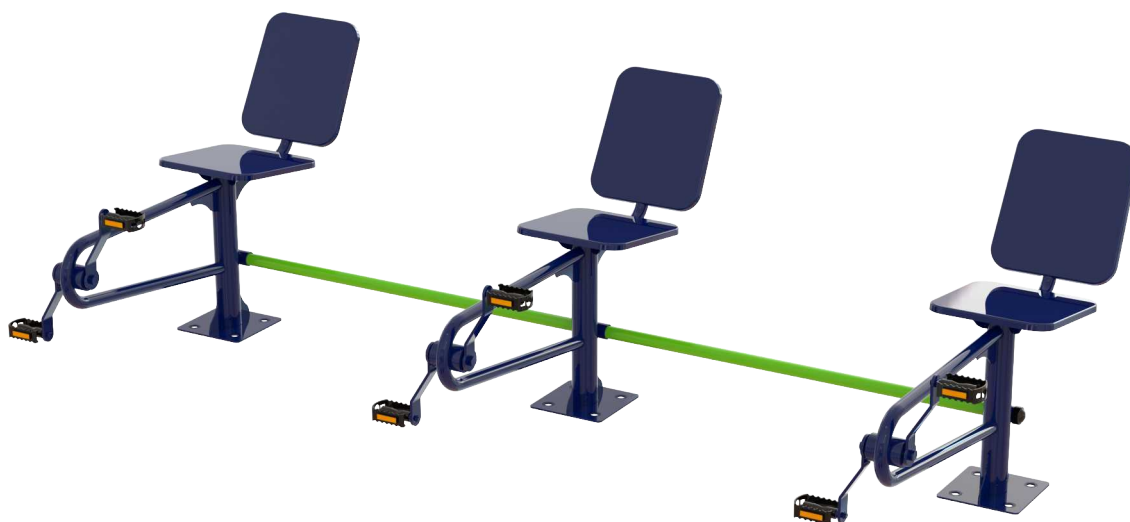

Bicicleta de Cadeira Tripla

Cadeira Bike Tripla / Bike Tripla / Bicicleta Cadeira Tripla

Função:

Aumenta a flexibilidade dos membros inferiores, aumenta a capacidade cardiorrespiratória, ativa a circulação sanguínea.

Estrutura metálica:

Equipamento produzido a partir de tubos e chapas em aço carbono de alta resistência, sob dimensões de 2" ½, 1" ½ e 1" ¼ com espessuras mínimas de 2,00 mm; orifícios tubulares: extremidades superiores, inferiores e móveis blindados em chapa 14, tornando-o insensível a penetração de água; utilizando eixos maciços e usinados para rolamentos duplos (Tipo ZZ).

Idade

+12 anos

Capacidade

3 pessoas

Dimensões

2020x730x1095mm
(LxAxP)

Peso máximo

150 kg

Componentes:

Polipropileno e PVC Flexível.

Parafusos:

Aço zincado.

Musculatura desenvolvida

Utilização