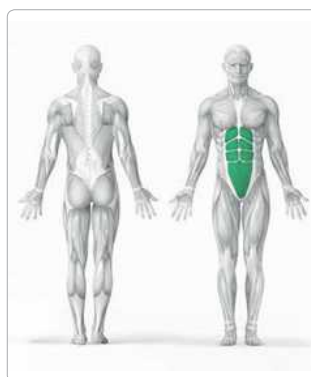

Parafusos:

Aço zincado.

Idade

+12 anos

Capacidade

2 pessoas

Dimensões

1150x517x1530mm
(LxAxP)

Peso máximo

150 kg

Qualidade certificada

Todo nosso processo de produção tem um único objetivo: seu bem-estar.

Maior garantia do mercado

A qualidade que vai além: 2 anos juntos a você.

Musculatura desenvolvida